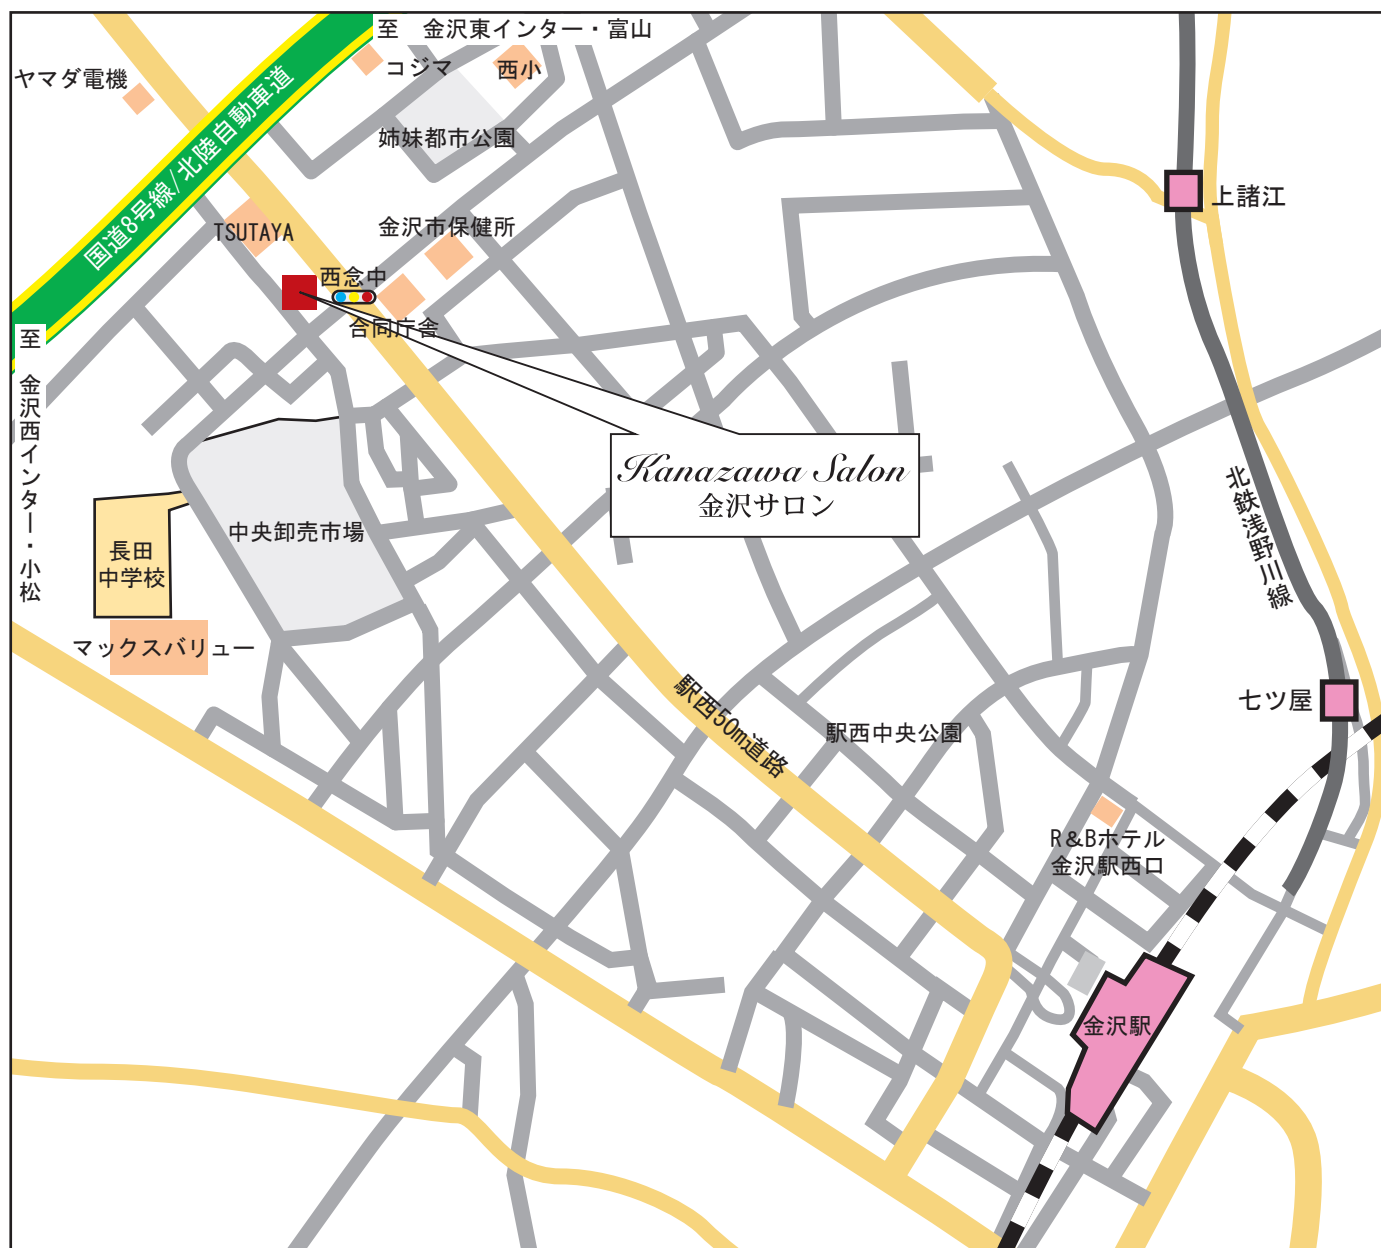

Kanazawa Salon

金沢サロン

住所:石川県金沢市西念4丁目24-26 マイコンビル1F

最寄り駅:金沢駅 自動車で7分~8分(金沢駅西口よりタクシーで690円程度)

金沢駅西口より50m道路を国道8号線に向かって徒歩で約25分

- ①福井空港より、県道29号線より北陸自動車道に入る。高速金沢西ICを金沢西出口方面に向かって進む。国道8号線を直進する。(金沢バイパス方面に進む) 県道60号線を左折する。
- ②小松空港より、県道25号線より北陸自動車道に入る。高速金沢西ICを金沢西出口方面に向かって進む。国道8号線を直進する。(金沢バイパス方面に進む) 県道60号線を左折する。
- ③北陸鉄道より、上諸江駅より1.5km