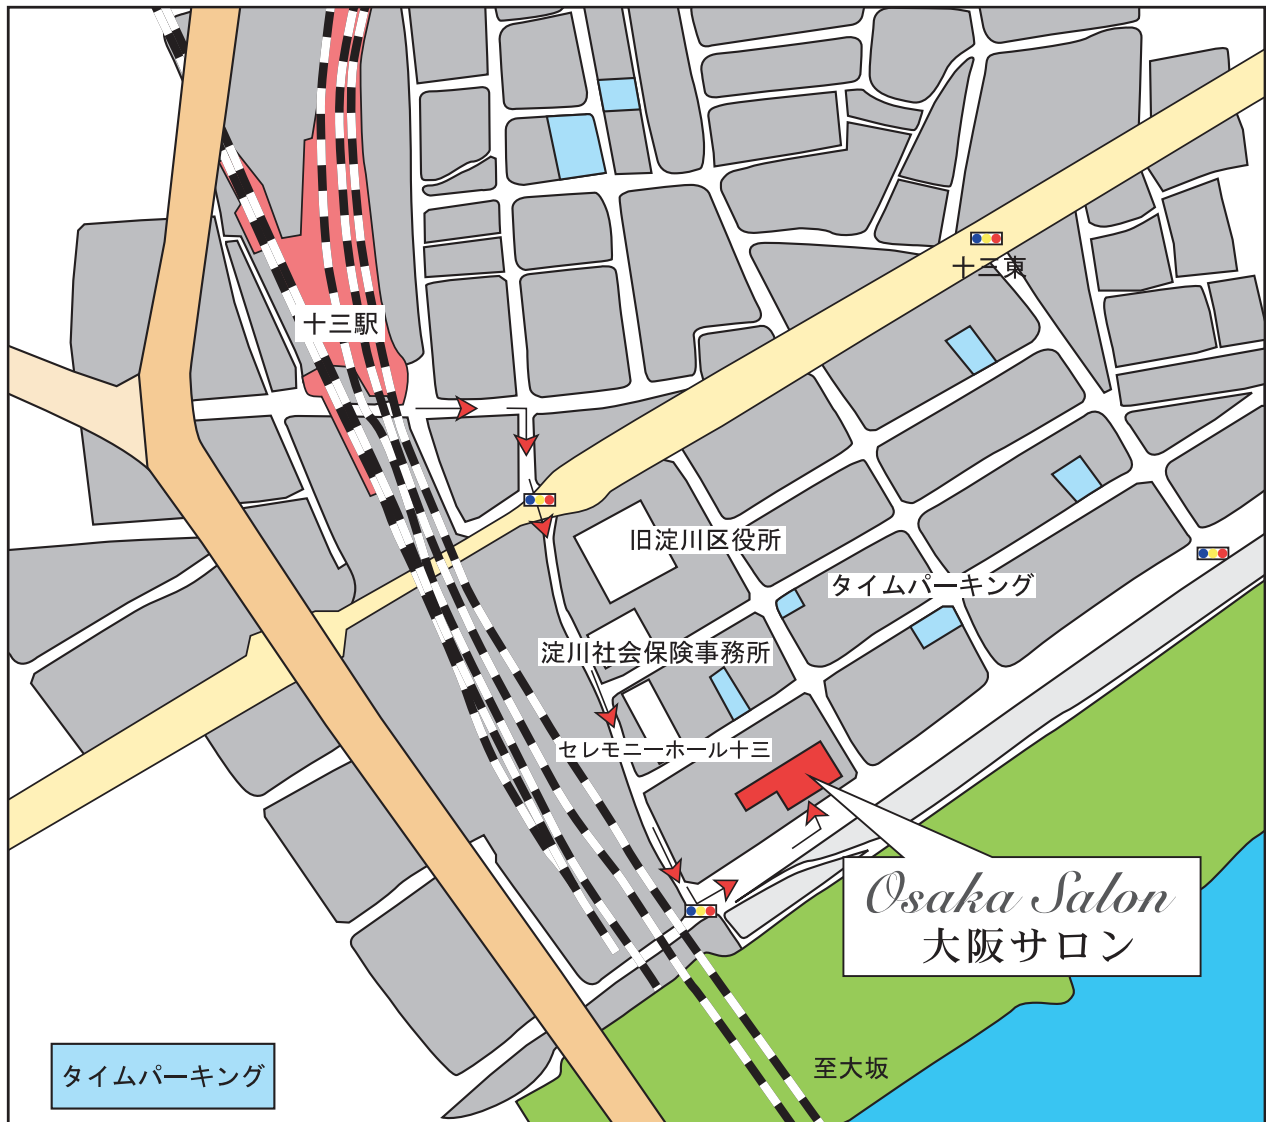

Osaka Salon 大阪サロン アクセスマップ

住 所:大阪府大阪市淀川区十三東1-20-3 2001号

最寄り駅:阪急十三駅(神戸線・京都線・宝塚線)

徒歩で5分~7分

東口改札を出て、十三駅前商店街を抜け、信号を渡り、旧淀川区役所、淀川社会保険事務所を通り過ぎ。淀川河川敷を左折、50m先

※新大阪駅からタクシーで10分(約1,000円程度)

※大阪駅からタクシーで10分(約1,000円程度)

最終更新日:2009年3月8日